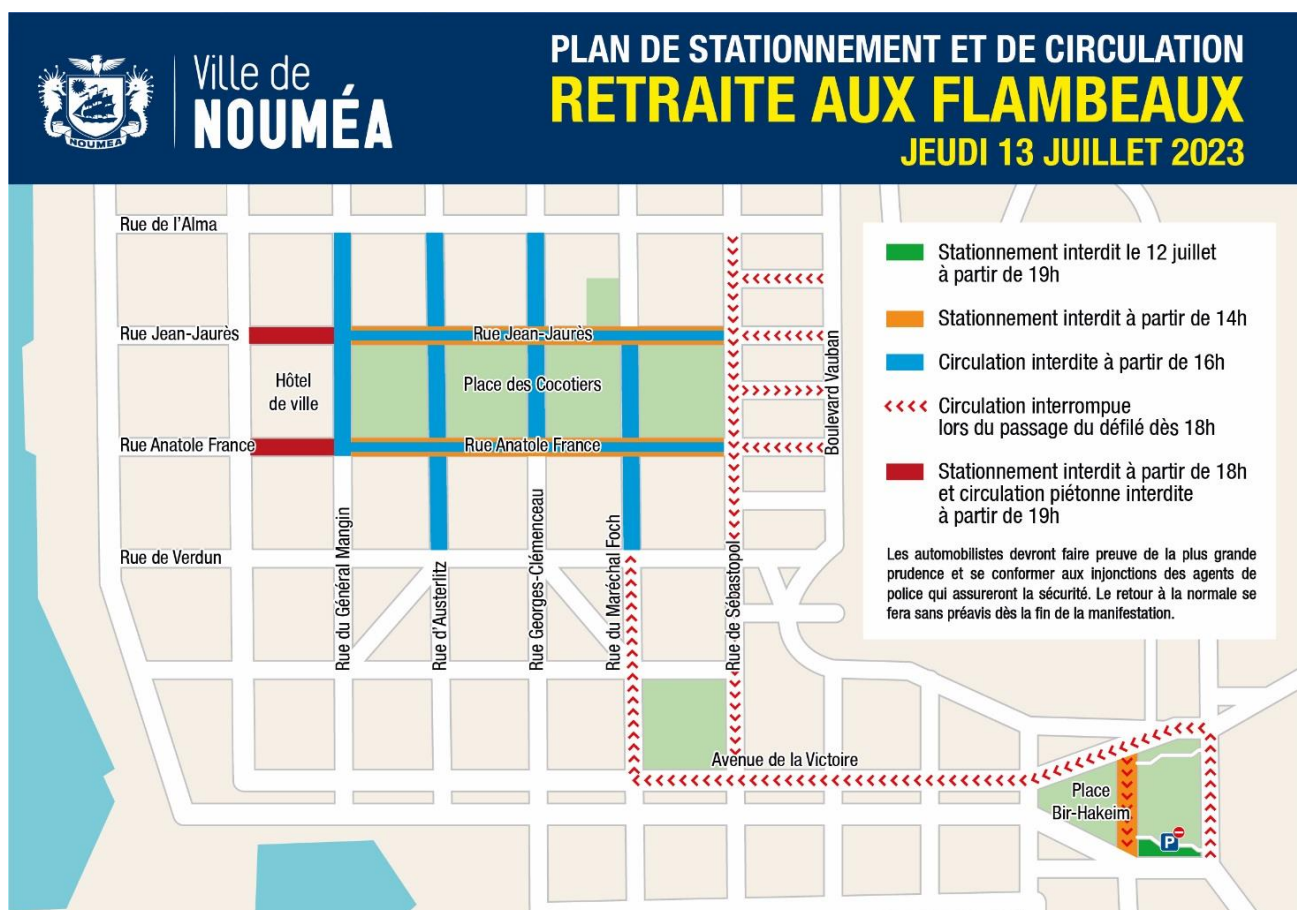

STATIONNEMENT ET CIRCULATION AU CENTRE-VILLE JEUDI 13 JUILLET

La ville de Nouméa célébrera la Fête nationale le jeudi 13 juillet avec une retraite aux flambeaux depuis la place Bir-Hakeim jusqu'à la place des Cocotiers. Les festivités se poursuivront avec un feu d'artifice, suivi du traditionnel bal populaire sur la place de la Marne. À cette occasion, le stationnement et la circulation seront réglementés en centre-ville.

→ Stationnement interdit le 12 juillet

À partir de 19h : sur le parking (Sud) de la place Bir-Hakeim, uniquement, au niveau de la rue de la Valbonne

→ Stationnement interdit le 13 juillet

- **à partir de 14h** : rue Charles-Porcheron, rues Anatole-France et Jean-Jaurès, entre les rues de Sebastopol et du Général Mangin,
- **à partir de 18h** : rues Anatole-France et Jean-Jaurès, entre les rues du Général Mangin et du Général Gallieni.