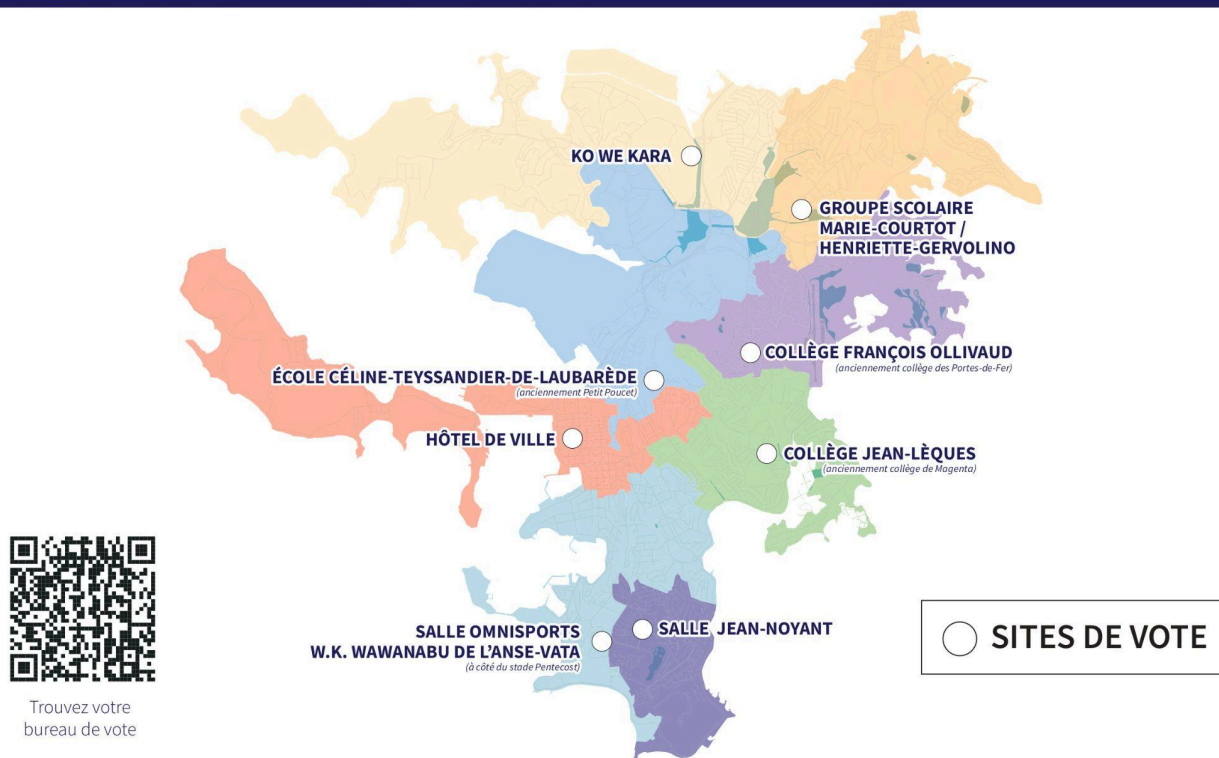

N°2026/018

Nouméa, le 2 mars 2026

ORGANISATION DES ÉLECTIONS MUNICIPALES À NOUMÉA DIMANCHES 15 ET 22 MARS 2026

Les 68 373 électeurs Nouméens inscrits sur la liste électorale générale sont appelés aux urnes les dimanches 15 mars et 22 mars de 8h à 18h à l'occasion des élections municipales.

Ils seront accueillis dans huit sites de vote, en fonction de leur adresse de résidence figurant sur la carte électorale.

BUREAUX DE VOTE REGROUPÉS ÉLECTIONS MUNICIPALES 2026

Ville de
NOUMÉA

Trouvez votre
bureau de vote

Comme lors des derniers scrutins, les 56 bureaux de vote de Nouméa seront **regroupés dans huit lieux de vote** couvrant l'ensemble des secteurs de la ville.

COMMENT TROUVER SON LIEU DE VOTE ?

1. Vérifier le nom de son bureau de vote. Il est mentionné sur la carte d'électeur, ou peut être trouvé facilement sur le site <https://www.electeur-nc.fr/>
2. Identifier le site de regroupement correspondant à son bureau de vote dans la liste ci-dessous.

BON À SAVOIR !

Le site de cartographie interactive de la ville de Nouméa permet de localiser son lieu de vote en quelques clics en renseignant son adresse électorale (celle qui a été donnée lors de l'inscription sur la liste électorale) :